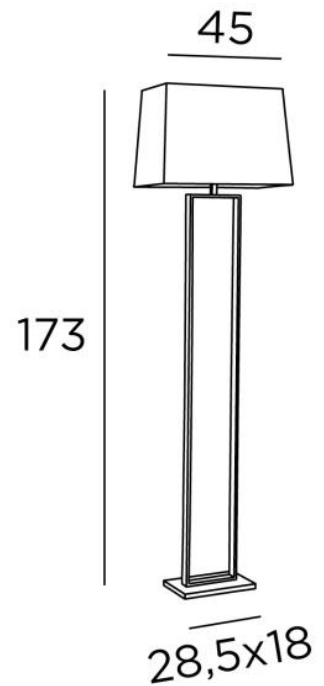

KHABA FLOOR

KHABA FLOOR in geborsteld brons met lampenkap in Turda Châtain (stof uit categorie 3)

KHABA FLOOR is een staanlamp met een mooie rechthoekige lampenkap

Eigentijds licht met een sober en tijdloos ontwerp

Deze staanlamp is ook verkrijgbaar als tafellamp, zie **KHABA**

TOTALE AFMETINGEN

H173cm L50 x 27cm

BASIS

28,5 x 18 x 2,5cm

TECHNISCHE GEGEVENS

Een E27 fitting met ring

Een voetschakelaar op de kabel (standaard)

Installatie van een voetdimmer (op aanvraag)

BESCHIKBARE METALEN AFWERKINGEN EN CODES

28 - Lichtbrons - 3491 028

29 - Geborsteld brons - 3491 029

LAMPENKAP : AFMETINGEN & CODE

45x22 - 50x27 - 33cm

Code: 3491 + weefsel code