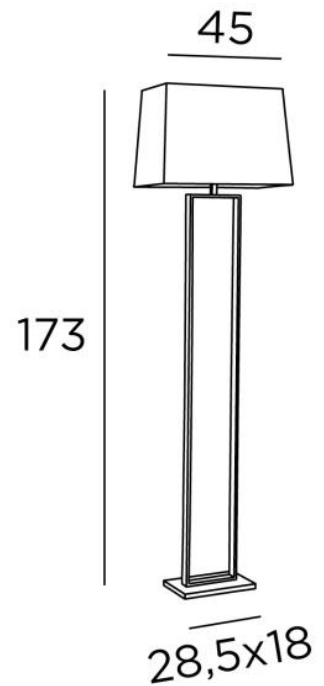

## KHABA FLOOR

KHABA FLOOR in geborsteld brons met lampenkap in Turda Châtain (stof uit categorie 3)

**KHABA FLOOR** is een staanlamp met een mooie rechthoekige lampenkap

Eigentijds licht met een sober en tijdloos ontwerp

### TOTALE AFMETINGEN

H173cm L50 x 27cm

### BASIS

28,5 x 18 x 2,5cm

### LAMPENKAP : AFMETINGEN & CODE

45x22 - 50x27 - 33cm

Code: 3491 + weefsel code

Wij bieden U meer dan 150 stoffen/kleuren voor lampenkappen aan.

**LIGHTING COLLECTION**