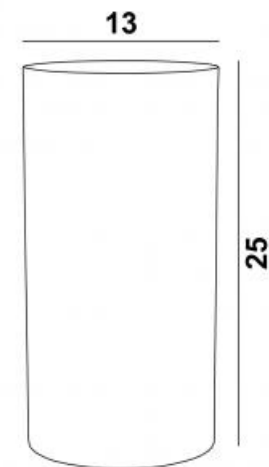

LIGHTING COLLECTION *by Stéphane Davidts*

UP 38

Uplight met een voetschakelaar. Het licht schijnt naar boven

AFMETINGEN

Ø 13 cm - H25 cm

TECHNISCHE GEGEVENS

Een metalen E27 fitting

Gebruik PAR 38 gloeilamp

BESCHIKBARE UITVOERINGEN

25 - Gesatineerd messing - 025

29 - Geborsteld brons - 029

32 - Gesatineerd chroom - 032

UP 38 in geborsteld brons