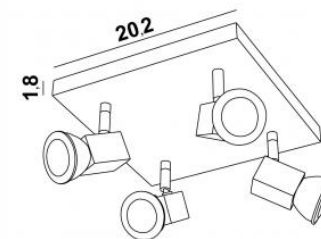

CERES SQUARE

Vierkante basis met 4 spots (230V) zonder transformator. Bestaat eveneens met 1, 2, 3 of 4 spots

CERES SQUARE in gesatineerd chroom

TECHNISCHE GEGEVENS

Vier GU10 fittingen

Geen transformator

Totale hoogte : 9,5→13,5 cm (met gloeilampen)

BASIS

20,2 x 20,2 x 1,8 cm

BESCHIKBARE UITVOERINGEN

01 - Gestructureerd wit - 001

29 - Geborsteld brons - 029

32 - Gesatineerd chroom - 032