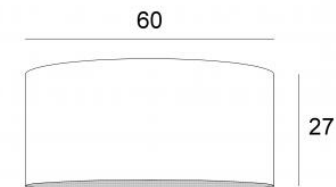

Lampenkap KENTIKA 60 in plissé naturel

SHADE KENTIKA 60

Ronde cilindrische lampenkap Ø60 cm, wordt geleverd met een integrale lichtverdeler die de lampenkap volledig afsluit aan de onderkant. Onder de referentie KENTIKAbestaan er 9 verschillende diameters en een stofkeuze uit 160 materialen en kleuren

AFMETINGEN LAMPENKAP

Ø 60-60-27 cm (1xE27)

Ø 60-60-27 cm (4xE27)

lampenkap zich tegen het plafond