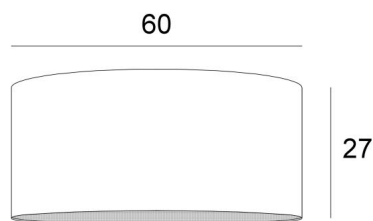

Lampenkap KENTIKA 60 in Plissé naturel (stof uit categorie 4)

Lampenkap KENTIKA 60 is een ronde cilindervormige lampenkap van **60cm** diameter die elegantie en een mooie aanwezigheid in uw decoratie brengt

Een **KENTIKA 60 lampenkap** brengt kleur, licht en warmte in uw huis

TOTALE AFMETINGEN

Ø60cm H27cm

TECHNISCHE GEGEVENS

Onderaan de categorie **HANGLAMPEN**, bieden wij u :

- met **één E27 fitting**, een keuze tussen 11 hanglampen
- met **één Nourrice (4 fittingen E27)**, een keuze tussen 8 hanglampen.