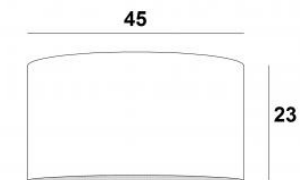

Lampenkap KENTIKA 45 in chinette ivoire

SHADE KENTIKA 45

Ronde cilindrische lampenkap Ø45 cm, wordt geleverd met een integrale lichtverdeler die de lampenkap volledig afsluit aan de onderkant. Onder de referentie KENTIKAbestaan er 9 verschillende diameters en een stofkeuze uit 160 materialen en kleuren

AFMETINGEN LAMPENKAP

Ø 45-45-23 cm (1xE27)

Ø 45-45-23 cm (4xE27)

lampenkap zich tegen het plafond