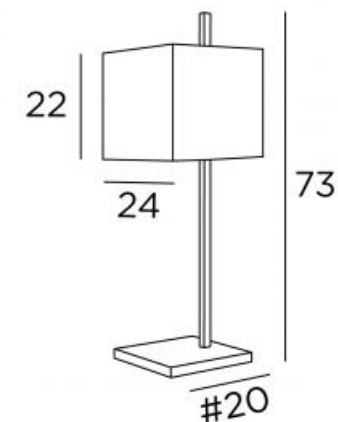

LIGHTING COLLECTION *by Stéphane Davidts*

FARAS 2

Tafellamp met vierkante lampenkap. Is ook verkrijgbaar in een kleiner model en in een staanlamp. Hedendaags design en zeer strakke lijn

AFMETINGEN

H73 cm

BASIS

20 x 20 x 1,8 cm

BESCHIKBARE UITVOERINGEN

29 - Geborsteld brons - 029

32 - Gesatineerd chroom - 032

AFMETINGEN LAMPENKAP

24-24-22 cm

FARAS 2 in geborsteld brons met lampenkap in chinette ivoire