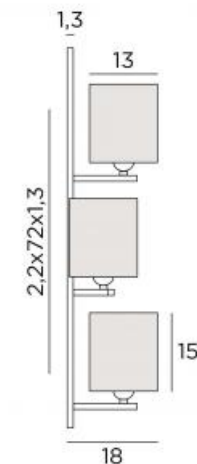

LIGHTING COLLECTION *by Stéphane Davidts*

BOUTO

Wandlamp met drie vierkante lampenkappen. Er is een model beschikbaar voor links en een ander voor rechts

AFMETINGEN

H72 cm |→18 cm

BASIS

2,2 x 72 x 1,3 cm

TECHNISCHE GEGEVENS

Drie E27 fittingen

BESCHIKBARE UITVOERINGEN

29 - Geborsteld brons - 029

32 - Gesatineerd chroom - 032

AFMETINGEN LAMPENKAP

13-13-15 cm (x 3)

BOUTO in geborsteld brons met lampenkappen in maille fumée