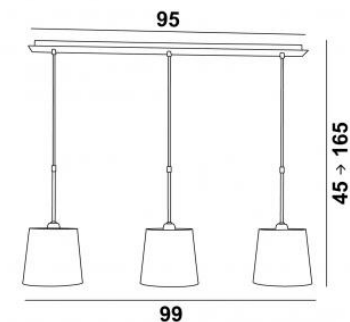

LIGHTING COLLECTION *by Stéphane Davidts*

ARSINOE o in geborsteld brons met lampenkappen in coton vert prairie

ARSINOE O

Hanglamp met drie ronde conische lampenkappen. Verstelbare hoogte tijdens de montage. Wordt geplaatst boven een rechthoekige tafel, een bar of een werkplan

TECHNISCHE GEGEVENS

Drie metalen E27 fittingen
Afstand tussen de fittingen : 39,5 cm
Op aanvraag, is het mogelijk langere buizen te kiezen voor deze hanglamp

BESCHIKBARE UITVOERINGEN

29 - Geborsteld brons - 029

33 - Gesatineerd nikkel - 033

AFMETINGEN

H45 cm → 165 cm L99cm

BASIS

Plaat : 95 x 7,5 cm
Doos : 91 x 6 x 2,2 cm

AFMETINGEN LAMPENKAP

Ø 16-20-19 cm (x 3)