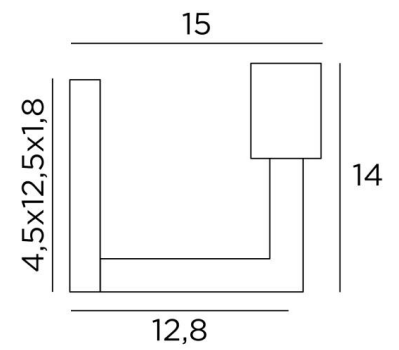

## MESSENGER L

MESSENGER L en bronze griffé avec ampoule GOLD Ø125mm

**MESSENGER L** est une applique murale pour y placer seulement une ampoule décorative

Cette applique peut être installée dans l'autre sens, ampoule vers le bas

### DIMENSIONS HORS-TOUT

H14cm L4,5cm |→15cm

### BASE

4,5 x 12,5 x 1,8cm

### DONNÉES TECHNIQUES

Une douille E27 prévue pour une ampoule décorative

**Ampoule Gold Ø125mm** LED dim code 6834 000 (option)

Applique dimmable

Une patère pour fixer le boîtier au mur ([plan en PDF](#))