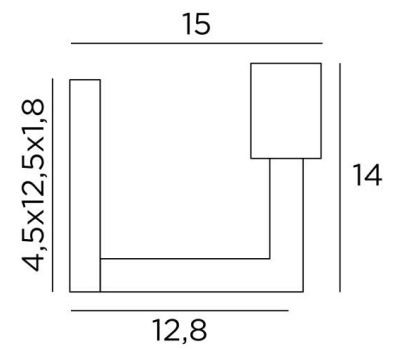

## MESSENGER L

MESSENGER L en bronze griffé avec ampoule GOLD Ø125mm

**MESSENGER L** est une applique murale pour y placer seulement une ampoule décorative

Cette applique peut être installée dans l'autre sens, ampoule vers le bas

### DIMENSIONS HORS-TOUT

H14cm L4,5cm |→15cm

### BASE

4,5 x 12,5 x 1,8cm

### DONNÉES TECHNIQUES

Une douille E27 prévue pour une ampoule décorative

**Ampoule Gold Ø125mm** LED dim code 6834 000 (option)

Applique dimmable

Une patère pour fixer le boîtier au mur ([plan en PDF](#))