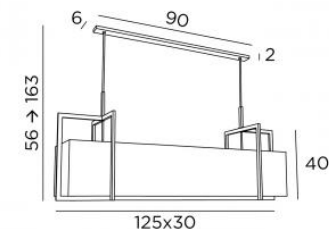

### METELIS 125

Grande suspension avec un abat-jour rectangulaire. Réglable en hauteur lors du montage. Se place au-dessus d'une table rectangulaire de grande dimension ou d'un plan de travail.

#### DONNÉES TECHNIQUES

Cinq douilles métalliques E27  
Distance entre les douilles : 25 cm  
Distance entre les tubes : 80 cm  
Sur demande, il est possible d'obtenir des tubes de suspension plus longs

#### DIMENSIONS

H56 cm → 163 cm L125 cm

#### BASE

Boîtier : 90 x 6 x 2 cm