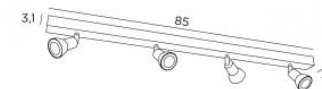

LIGHTING COLLECTION *by Stéphane Davidts*

CALLISTO 4 en bronze griffé

CALLISTO 4

Base rectangulaire avec quatre spots (240V) sans transformateur. Existe également avec 1, 2, 3, 5 ou 6 spots

DONNÉES TECHNIQUES

Quatre douilles GU10
Pas de transformateur
Hauteur hors tout : 8,5 → 13,5 cm

BASE

85 x 4,5 x 3,1 cm

FINITIONS DISPONIBLES

01 - Blanc structuré - 001

29 - Bronze griffé - 029