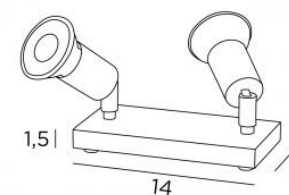

MERCURE PL2 en bronze griffé

MERCURE PL2

Double spot à poser sans transformateur (230V).
Allumage simple. Peut servir à éclairer tout objet ou
sujet dans un intérieur

DONNÉES TECHNIQUES

Deux douilles GU10
Pas de transformateur

FINITIONS DISPONIBLES

02 - Noir structuré - 002

20 - Laiton poli - 020

29 - Bronze griffé - 029

33 - Nickel satiné - 033

BASE

14 x 7 x 1,5 cm