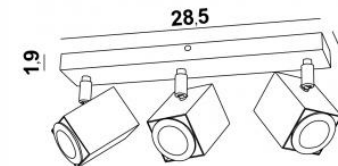

MAJORIS 3 en bronze griffé

MAJORIS 3

Base rectangulaire avec trois spots (230V) sans transformateur. Existe également avec 1, 2, 4 ou 5 spots

DONNÉES TECHNIQUES

Trois douilles GU10
Pas de transformateur
Hauteur hors tout : 10,5→12,5 cm

BASE

28,5 x 5 x 1,9 cm

FINITIONS DISPONIBLES

01 - Blanc structuré - 001

29 - Bronze griffé - 029

32 - Chrome satiné - 032