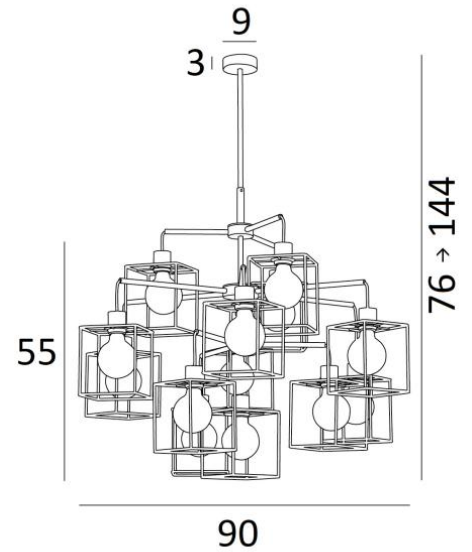

KERMA LUSTRE

KERMA LUSTRE en bronze griffé avec structures en époxy noir

L'assemblage de treize ampoules de diamètres différents avec de petites structures noires, a engendré un luminaire plein de mouvements, de déséquilibres et de désordre organisé. C'est toute l'originalité de ce grand lustre **KERMA** et qui en fait son succès

KERMA LUSTRE se place facilement dans un hall ou au-dessus d'une table

DIMENSIONS HORS-TOUT

H76→144cm Ø90cm

BASE

Ø9 x 3cm

DONNÉES TECHNIQUES

Treize douilles E27 avec bague

Ce lustre est réglable en hauteur et sur demande, nous pouvons prévoir des tubes plus longs pour une autre hauteur de plafond.

Ampoule Gold Ø125mm LED dim code 6834 000 (option)

Sur demande, ce lustre peut être livré avec crochet et pavillon pour remplacer un ancien lustre

Lustre dimmable

Une patère pour fixer la base au plafond ([plan en PDF](#))

FINITIONS DES MÉTAUX DISPONIBLES ET CODES

29 - Bronze griffé - 4953 029

STRUCTURES EN METAL ET CODES

KERMA STRUCTURE : #15 - 15 - 17cm (x13)

Code : 4999 002 (black)

Code : 4999 025 (gold)