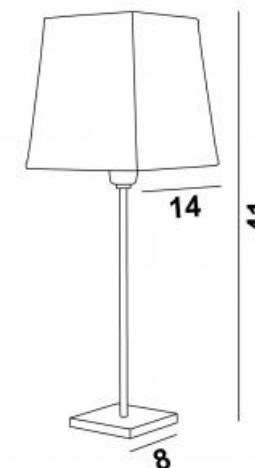

LIGHTING COLLECTION *by Stéphane Davidts*

ANOUKIS 1

Lampe de chevet avec abat-jour carré (petite taille). Elle se décline dans deux modèles plus grands. Classique et sobre

DIMENSIONS

H41 cm

BASE

8 x 8 x 1 cm

DONNÉES TECHNIQUES

Une douille E14

FINITIONS DISPONIBLES

29 - Bronze griffé - 029

32 - Chrome satiné - 032

DIMENSIONS ABAT-JOUR

11-14-15 cm

ANOUKIS 1 # en chrome satiné avec abat-jour en coton violet