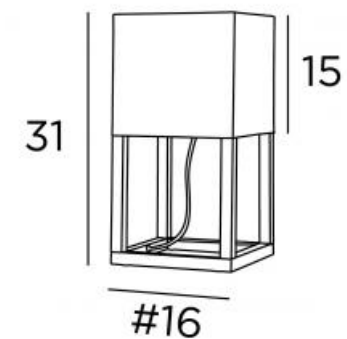

LIGHTING COLLECTION *by Stéphane Davidts*

IBSHEK 1

Lampe à poser avec abat-jour carré. Stylée et très contemporaine. Elle existe aussi en plus grand et en lampadaire

DIMENSIONS

H31 cm

BASE

16 x 16 x 1,5 cm

FINITIONS DISPONIBLES

29 - Bronze griffé - 029

32 - Chrome satiné - 032

DIMENSIONS ABAT-JOUR

16-16-15 cm

IBSHEK 1 en bronze griffé avec abat-jour en seta cerise