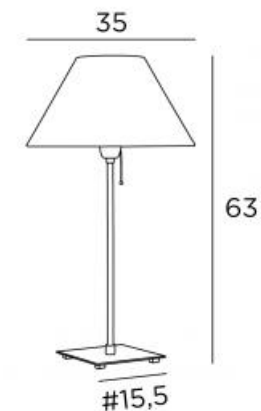

LIGHTING COLLECTION *by Stéphane Davidts*

HOURGADA

Lampe de bureau avec abat-jour rond conique et interrupteur-tirette installé sur la douille E27. Classique, design contemporain

DIMENSIONS

H63 cm

BASE

15,5 x 15,5 x 1,5 cm

DONNÉES TECHNIQUES

Une douille E27 avec interrupteur-tirette

FINITIONS DISPONIBLES

29 - Bronze griffé - 029

32 - Chrome satiné - 032

DIMENSIONS ABAT-JOUR

Ø 14-35-21 cm

HOURGADA en bronze griffé avec abat-jour en chinette ivoire