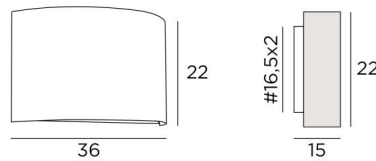

ABOUSIR est une applique murale avec un grand abat-jour écran demi-rond

Par sa sobriété, elle s'intègre aisément dans un intérieur classique ou contemporain et elle peut être installée dans une chambre, un living, un bureau ou un couloir

Une belle réalisation, tout en laiton, au design intemporel et, avec une bonne ampoule LED, elle peut s'avérer très très efficace

Un grand choix de tissus, matières et couleurs est prévu pour confectionner l'abat-jour qui apportera une belle ambiance chaleureuse dans votre intérieur

DIMENSIONS HORS-TOUT

H22cm L36cm |→15cm

BASE

Plaque : 35 x 21cm

Boîtier : #16,5 x 2cm

DONNÉES TECHNIQUES

Une douille E27

Applique dimmable

Une patère pour fixer le boîtier au mur ([plan en PDF](#))

FINITIONS DES MÉTAUX DISPONIBLES ET CODES

28 - Bronze léger - 1511 028

29 - Bronze griffé - 1511 029

32 - Chrome satiné - 1511 032

ABAT-JOUR : DIMENSIONS & CODE

Ø36x13 - 36x13 - 22cm

Code: 1511 + code tissu

Nous proposons plus de 150 matériaux/couleurs pour les abat-jour.