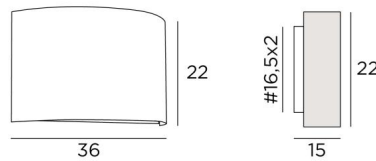

ABOUSIR

ABOUSIR est une applique murale avec un grand abat-jour écran demi-rond

Par sa sobriété, elle s'intègre aisément dans un intérieur classique ou contemporain et elle peut être installée dans une chambre, un living, un bureau ou un couloir

Une belle réalisation, tout en laiton, au design intemporel et, avec une bonne ampoule LED, elle peut s'avérer très très efficace

Un grand choix de tissus, matières et couleurs est prévu pour confectionner l'abat-jour qui apportera une belle ambiance chaleureuse dans votre intérieur

DIMENSIONS HORS-TOUT

H22cm L36cm |→15cm

BASE

Plaque : 35 x 21cm

Boîtier : #16,5 x 2cm

DONNÉES TECHNIQUES

Une douille E27

Applique dimmable

Une patère pour fixer le boîtier au mur ([plan en PDF](#))

FINITIONS DES MÉTAUX DISPONIBLES ET CODES

28 - Bronze léger - 1511 028

29 - Bronze griffé - 1511 029

32 - Chrome satiné - 1511 032

ABAT-JOUR : DIMENSIONS & CODE

Ø36x13 - 36x13 - 22cm

Code: 1511 + code tissu

Nous proposons plus de 150 matériaux/couleurs pour les abat-jour.