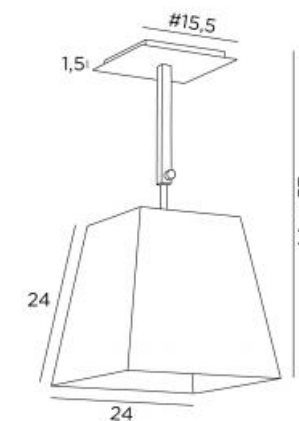

#### DIMENSIONS

H44 → 57 cm

#### BASE

Plaque : 15,5 x 15,5 cm

Boîtier : 13 x 13 x 1,5 cm

#### DIMENSIONS ABAT-JOUR

# 16-24-24 cm

MEHA en chrome satiné avec abat-jour en coton schiste/inside platine