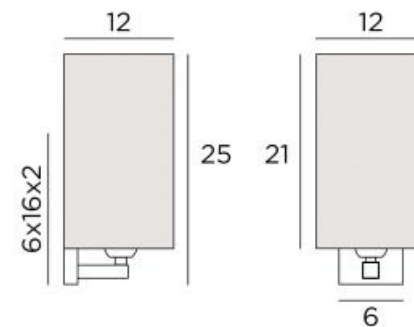

LIGHTING COLLECTION *by Stéphane Davidts*

AMADA

Applique murale avec abat-jour (écran carré). D'une grande sobriété et d'une grande efficacité

DIMENSIONS

H25cm L12 cm |→12 cm

BASE

6 x 16 x 2 cm

DONNÉES TECHNIQUES

Une douille E27 métallique

FINITIONS DISPONIBLES

29 - Bronze griffé - 029

32 - Chrome satiné - 032

DIMENSIONS ABAT-JOUR

12x12x12-12x12x12-21 cm

AMADA # en chrome satiné avec abat-jour en seta nuit