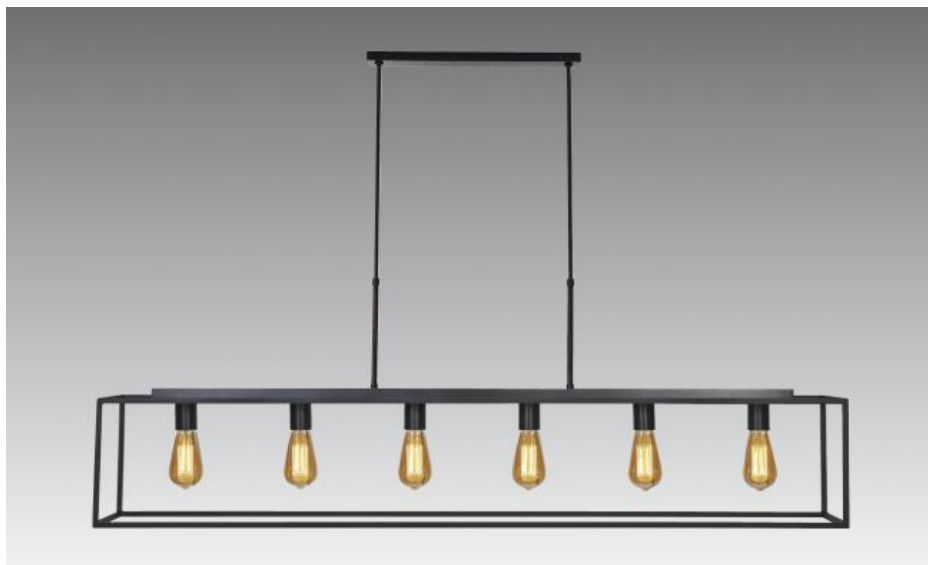

### HENOUTMIRE 6 OUSER MEDIUM

Suspension avec structure rectangulaire droite de L140 cm (OUSERMAATRE MEDIUM) et six ampoules décoratives. Se place au dessus d'une table rectangulaire

HENOUTMIRE 6 en bronze griffé avec structure OUSERMAATRE MEDIUM en finition époxy noir

#### DONNÉES TECHNIQUES

Six douilles E27 métalliques

Distance entre les douilles : 22 cm

Longueur de la suspente : 125 cm

Distance entre les tubes : 37 cm

Sur demande, il est possible d'obtenir des tubes de suspension plus longs

#### DIMENSIONS

H50 cm → 155 cm L140 cm

#### BASE

45 x 4,5 x 2 cm