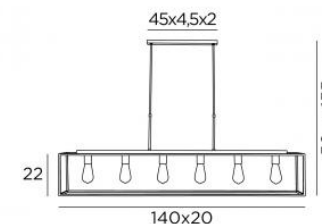

### HENOUTMIRE 6 OUSER MEDIUM

Suspension avec structure rectangulaire droite de L140 cm (OUSERMAATRE MEDIUM) et six ampoules décoratives. Se place au dessus d'une table rectangulaire

HENOUTMIRE 6 en bronze griffé avec structure OUSERMAATRE MEDIUM en finition époxy noir

#### DONNÉES TECHNIQUES

Six douilles E27 métalliques

Distance entre les douilles : 22 cm

Longueur de la suspente : 125 cm

Distance entre les tubes : 37 cm

Sur demande, il est possible d'obtenir des tubes de suspension plus longs

#### DIMENSIONS

H50 cm → 155 cm L140 cm

#### BASE

45 x 4,5 x 2 cm