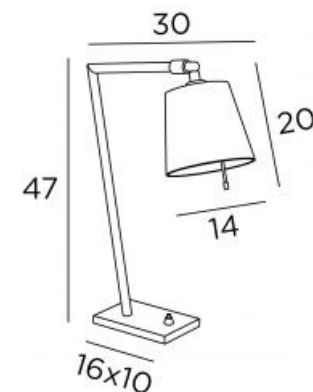

LIGHTING COLLECTION *by Stéphane Davidts*

PAPYRUS

Nachttischleuchte mit mobile Lampenschirm. Modern mit sehr saubere Design

ABMESSUNGEN

H47 cm L30cm

BASIS

16 x 10 x 1,5 cm

VERFÜGBARE AUSFÜHRUNGEN

29 - Gebürstet Bronze - 029

51 - Chrom poliert & Gebürstet Chrom - 051

93 - Gebürstet Bronze & Gebürstet Nickel - 093

95 - Gebürstet Bronze & Gebürstet Messing - 095

ABMESSUNGEN LAMPENSCHIRM

Ø 10-14-13 cm

PAPYRUS in gebürstet Bronze und gebürstet Nickel mit Lampenschirm in bombay caraïbes