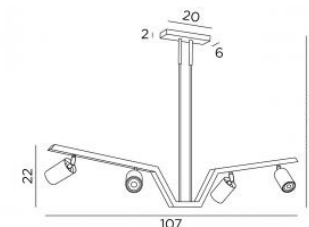

TECHNISCHE DATEN

Vier GU10 Fassungen
Spots : Ø 6 x 9 cm (x4)

VERFÜGBARE AUSFÜHRUNGEN

29 - Gebürstet Bronze - 029

33 - Gebürstet Nickel - 033

51 - Chrom poliert & Gebürstet Chrom - 051

93 - Gebürstet Bronze & Gebürstet Nickel - 093

ABMESSUNGEN

H 25-118 cm L 107 cm

BASIS

Gehäuse : 20 x 6 x 2 cm

95 - Gebürstet Bronze & Gebürstet Messing - 095