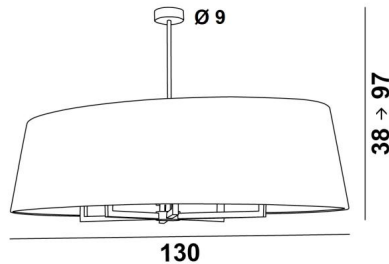

TOURAH 6 OVALE 130

TOURAH 6 OVALE in gebürstet Bronze mit Lampenschirm L130cm in Plissé Or (Stoffe aus Kategorie 4)

TOURAH 6 OVALE 130 ist eine wunderschöne und prächtige Pendelleuchte mit einem ovalen Lampenschirm von 130cm Länge. Imposant durch ihre Präsenz und großartig durch ihr zeitgenössisches Design, ist die Pendelleuchte **TOURAH** ein Muss für die **Lighting Collection**. Die robusten Arme, die aus einem quadratischen Profil gefertigt sind, verleihen ihr ein aktuelles und zeitloses Design. **TOURAH** wird vollständig aus Messing von Handwerkern gefertigt, die alle traditionellen und aktuellen Techniken perfekt miteinander verbinden. Die sorgfältige Auswahl der Materialien für den Lampenschirm (außen und innen) verleiht dieser Pendelleuchte Eleganz und guten Geschmack. Die Pendelleuchte ist höhenverstellbar, dimmbar und kann über einem Tisch, in einer Halle, im Wohnzimmer oder in einem Schlafzimmer angebracht werden.

GESAMTABMESSUNGEN

H38→97cm L130 x 65cm

BASE : Ø9 x 3cm

TECHNISCHE DATEN

Sechs E27 Fassungen. Dimmbare Pendelleuchte

Höhenverstellbare Pendelleuchte beim Einbau

Längeres Hängerohr auf Anfrage erhältlich

Eine Befestigungsplatte zur fixieren der Box an der Decke ([PDF-Plan](#))