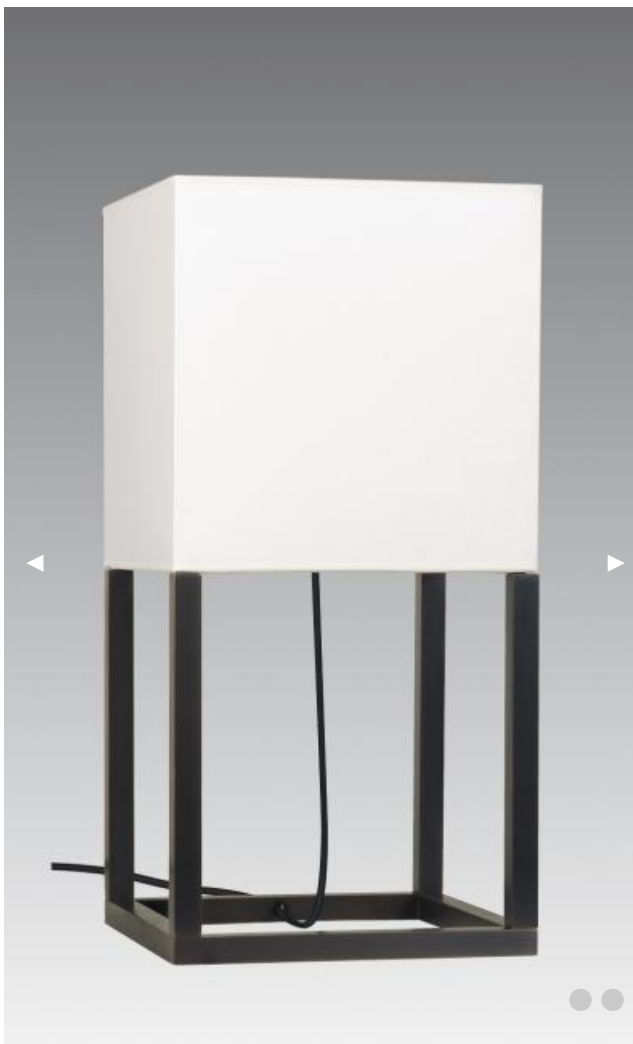

LIGHTING COLLECTION *by Stéphane Davidts*

IBSHEK 2

Tischleuchte mit eckige Lampenschirm. Stilvoll und sehr modern. Kleine Modell, ist es kleiner und Stehleuchte

ABMESSUNGEN

H41 cm

BASIS

20 x 20 x 1,5 cm

VERFÜGBARE AUSFÜHRUNGEN

29 - Gebürstet Bronze - 029

32 - Gebürstet Chrom - 032

ABMESSUNGEN LAMPENSCHIRM

20-20-20 cm

IBSHEK 2 in gebürstet Bronze mit Lampenschirm in chinette ivoire