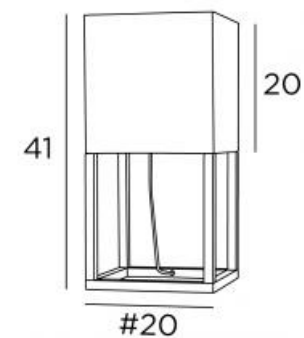

LIGHTING COLLECTION *by Stéphane Davidts*

IBSHEK 2

Tischleuchte mit eckige Lampenschirm. Stilvoll und sehr modern. Kleine Modell, ist es kleiner und Stehleuchte

ABMESSUNGEN

H41 cm

BASIS

20 x 20 x 1,5 cm

VERFÜGBARE AUSFÜHRUNGEN

29 - Gebürstet Bronze - 029

32 - Gebürstet Chrom - 032

ABMESSUNGEN LAMPENSCHIRM

20-20-20 cm

IBSHEK 2 in gebürstet Bronze mit Lampenschirm in chinette ivoire