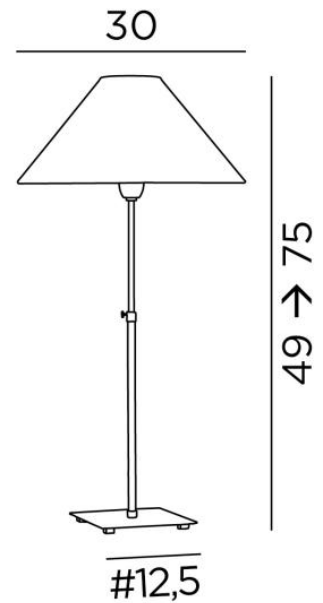

ZABOU 1

ZABOU 1 in gebürstet Bronze mit Lampenschirm in Stone Granit (Stoffe aus Kategorie 4)

ZABOU 1, attraktive, höhenverstellbare Tischleuchte mit einem runden, konischen Lampenschirm. Zeitlos und sehr dekorativ

GESAMTABMESSUNGEN

H49→75cm Ø30cm

BASIS

Basis aus massivem Messing : #12,5 x 1,5cm

TECHNISCHE DATEN

Eine E27 Fassung mit Ring
Höhenverstellbare Tischleuchte
Schalter am Kabel

VERFÜGBARE METALL-OBERFLÄCHEN UND CODES

28 - Leicht Bronze - 2191 028

29 - Gebürstet Bronze - 2191 029

32 - Gebürstet Chrom - 2191 032

LAMPENSCHIRM : AFMESSUNGEN & CODE

Ø9 - 30 - 16cm

Code: 1105 + stoffcode

Wir schlagen vor mehr als 150 Stoffe/Farben für Lampenschirme.