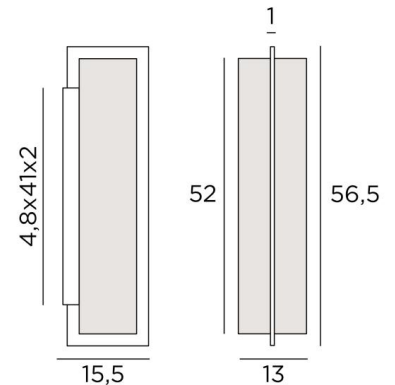

## SEHEL

SEHEL in gebürstet Bronze mit Lampenschirm in Seta Argent (Stoffe aus Kategorie 3)

**SEHEL** ist eine imposante Wandleuchte mit rechteckigen Lampenschirm

Ein schönes rechteckiges Profil umgibt den hoch aufragenden Lampenschirm auf elegante Weise

### GESAMTABMESSUNGEN

H56,5cm L13cm |→15,5cm

### BASIS

4,8 x 41 x 2cm

### LAMPENSCHIRM : AFMESSUNGEN & CODE

11x13x11 - 11x13x11 - 52cm

Code: 1582 + stoffcode

Wir schlagen vor mehr als 150 Stoffe/Farben für Lampenschirme.