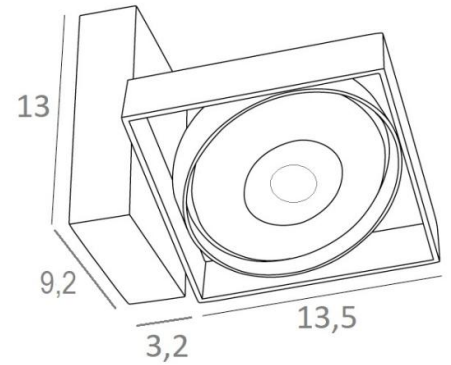

SARGAS 1

SARGAS 1 in gebürstet Bronze

SARGAS 1 ist eine Deckenleuchte, die aus einem Spot mit einer Glühbirne, mit einem Durchmesser von 111mm, besteht. Die Originalität des Spots **SARGAS** liegt in seinem Design, in dem sich quadratische, runde und rechteckige Formen harmonisch und ausgewogen miteinander verbinden. Dieser wunderschöne, sehr zeitgenössische Spot mit aktuellem Design wird in einer hübschen Palette von einem bis vier Spots, in einer außergewöhnlichen Mobilität angeboten

GESAMTABMESSUNGEN

L16,8 x 13,5cm H13 → 16cm

BASIS

9,2 x 3,2cm H13cm

TECHNISCHE DATEN

Spot vorgesehen für eine Glühbirne AR111 Ø111mm G53 Fassung

Der Spot wird über einen Transformator mit 12V versorgt, kompatibel mit LED-Lampe:

12-230V 50-60Hz 3-60W. Dimmbare Deckenleuchte

Spot kann um 180° gedreht werden

Abmessungen Spot: #13,5cm H3cm

Eine Befestigungsplatte zur fixieren der Box an der Decke ([PDF-Plan](#))

VERFÜGBARE METALL-OBERFLÄCHEN UND CODES