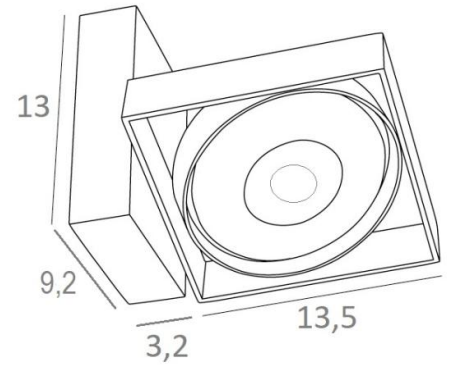

SARGAS 1

SARGAS 1 in gebürstet Bronze

SARGAS 1 ist eine Deckenleuchte, die aus einem Spot mit einer Glühbirne, mit einem Durchmesser von 111mm, besteht. Die Originalität des Spots **SARGAS** liegt in seinem Design, in dem sich quadratische, runde und rechteckige Formen harmonisch und ausgewogen miteinander verbinden. Dieser wunderschöne, sehr zeitgenössische Spot mit aktuellem Design wird in einer hübschen Palette von einem bis vier Spots, in einer außergewöhnlichen Mobilität angeboten

GESAMTABMESSUNGEN

L16,8 x 13,5cm H13 → 16cm

BASIS

9,2 x 3,2cm H13cm

TECHNISCHE DATEN

Spot vorgesehen für eine Glühbirne AR111 Ø111mm G53 Fassung

Der Spot wird über einen Transformator mit 12V versorgt, kompatibel mit LED-Lampe:

12-230V 50-60Hz 3-60W. Dimmbare Deckenleuchte

Spot kann um 180° gedreht werden

Abmessungen Spot: #13,5cm H3cm

Eine Befestigungsplatte zur fixieren der Box an der Decke ([PDF-Plan](#))

VERFÜGBARE METALL-OBERFLÄCHEN UND CODES